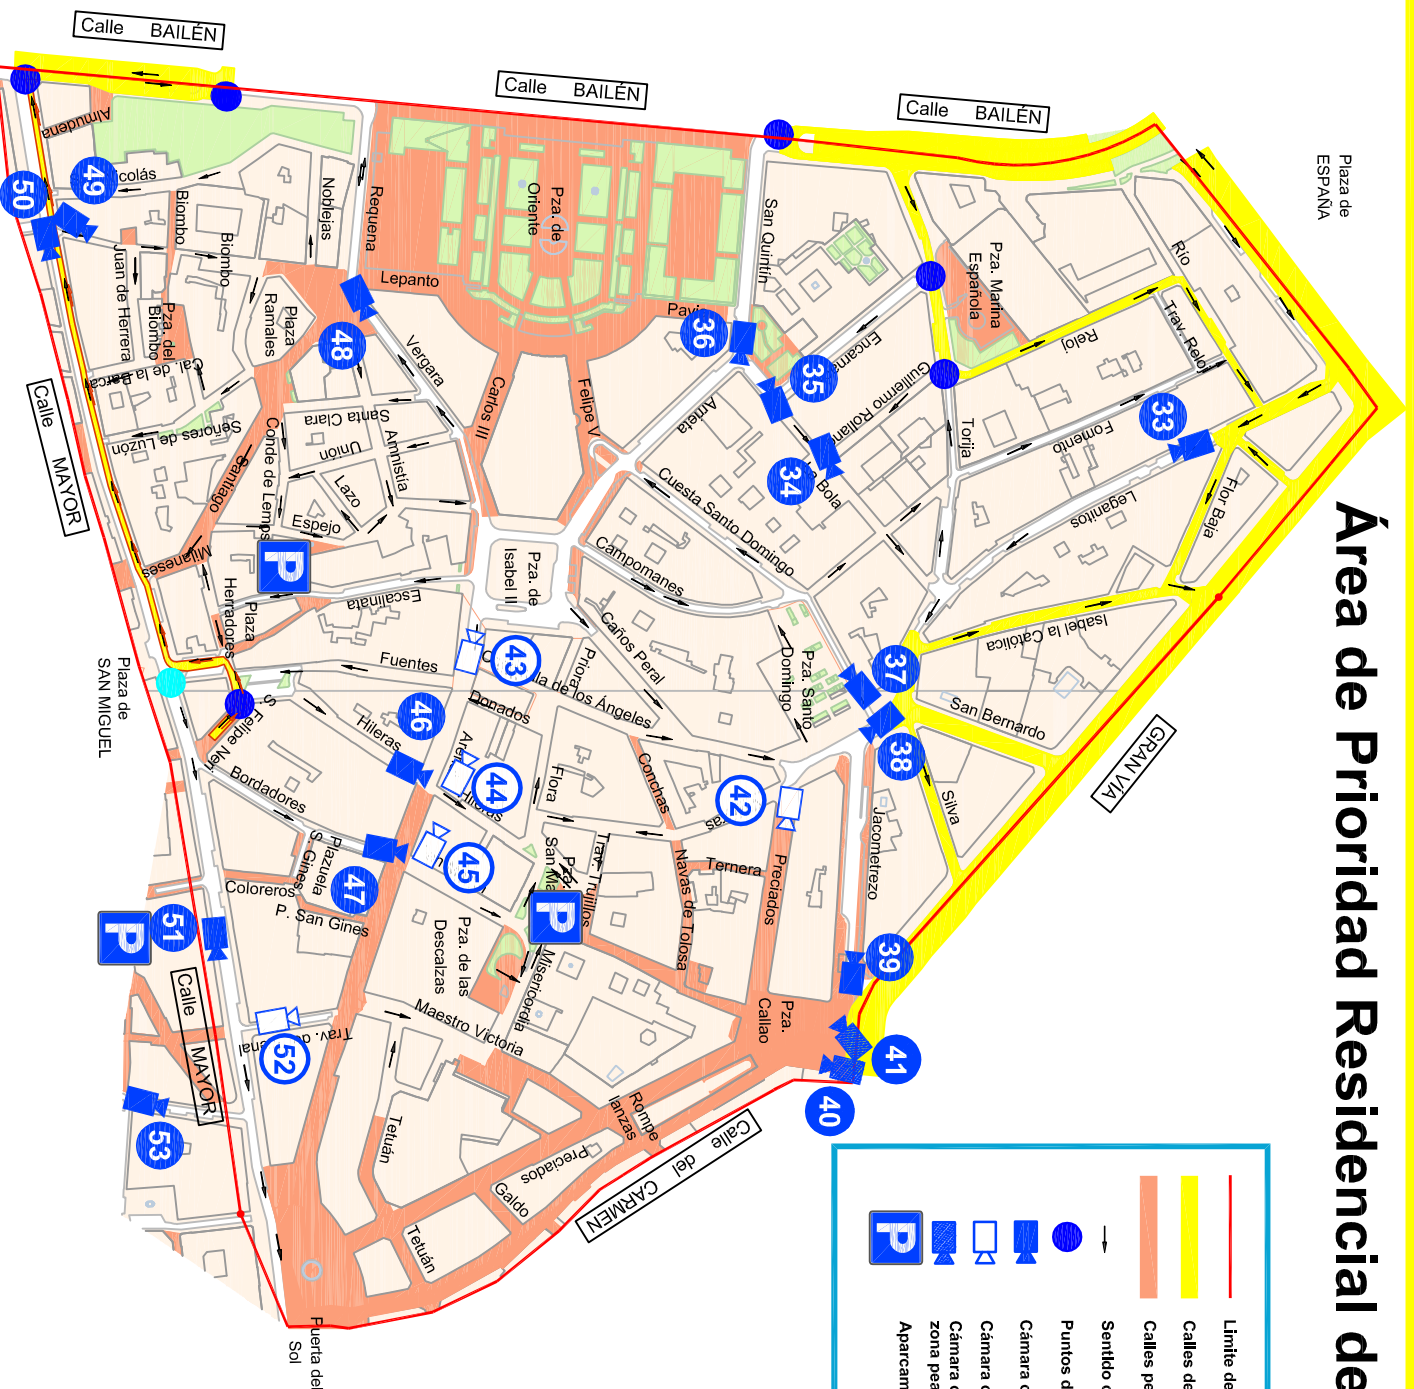

Área de Prioridad Residencial de Ópera

ATENCIÓN

PERMITIDO A:

VEHÍCULOS AUTORIZADOS Y ACCESO **P**

MOTOS DE 7 A 22 H.

- CARGA Y DESCARGA SOLO AUTORIZADOS:

- LAB. DE 8 A 13 H.

- VEHÍCULOS GNC-GLP-HÍBRIDOS Y ELÉCTRICOS LAB. DE 8 A 13 H.

Área de Prioridad Residencial **BARRIO DE ÓPERA**

CÁMARAS

- 33 Calle Legaritos 24
- 34 Calle Bola 6
- 35 Calle Encarnación 3
- 36 Calle Arrieta 17
- 37 Cuesta Santo Domingo 13
- 38 Plaza Santo Domingo 1
- 39 Calle Jacometrezo 2
- 40 Plaza Callao 3
- 41 Plaza Callao 2
- 42 Calle Preciados 37
- 43 Plaza Isabel II
- 44 Calle Arenal 24
- 45 Calle Arenal 20
- 46 Calle Hilleras 13
- 47 Calle Bordadores 13
- 48 Plaza Ramales
- 49 Calle San Nicolás 3
- 50 Calle Mayor 75
- 51 Calle Mayor 19
- 52 Travesía Arenal 1
- 53 Calle Esparteros 7

- Limite del APR
- Calles de libre circulación
- Calle peatonales
- Sentido de circulación
- Puntos de acceso
- Cámara control APR
- Cámara control zona peatonal
- Cámara control APR y zona peatonal
- Aparcamiento autorizado